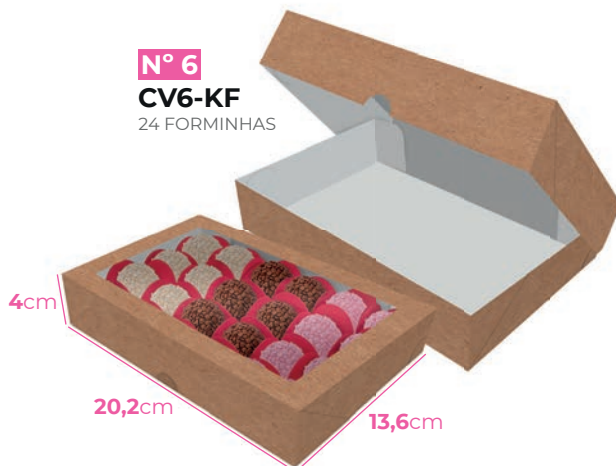

# Cesta

Cesta em MICROONDULADO

10 unid. / pacote

**1**

9 x 6,1 x 3,5cm  
(CxLxA)

**2**

14 x 10 x 5cm  
(CxLxA)

**3**

# Caixas Transporte Multiuso

com Visor

Caixa em Papel Cartão c/ Visor Transparente

1 unid. / cartela

\*COMPATÍVEL COM NOSSAS FORMINHAS Nº 1

\*SUGESTÃO DE USO