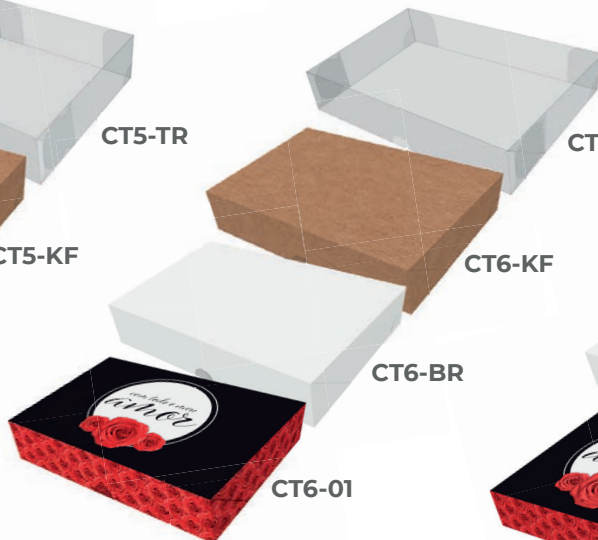

## CESTAS

em microondulado

10 und. / pacote

1

9 x 6,1 x 3,5cm  
(C x L x A)

2

14 x 10 x 5cm  
(C x L x A)

3

**n°4** 13,6 x 10,3 x 4cm  
(C x A)  
12 FORMINHAS

**n°5** 13,6 x 13,6 x 4cm  
(C x A)  
16 FORMINHAS

**n°6** 20,2 x 13,6 x 4cm  
(C x A)  
24 FORMINHAS

**n°7** 20,4 x 17,1 x 4cm  
(C x A)  
30 FORMINHAS

CT1-TR  
CT1-KF  
CT1-BR

CT2-TR  
CT2-KF  
CT2-BR

CT3-TR  
CT3-KF  
CT3-BR

CT4-TR  
CT4-KF  
CT4-BR  
CT4-01

CT5-TR  
CT5-KF  
CT5-BR  
CT5-01

CT6-TR  
CT6-KF  
CT6-BR  
CT6-01

CT7-TR  
CT7-KF  
CT7-BR  
CT7-01