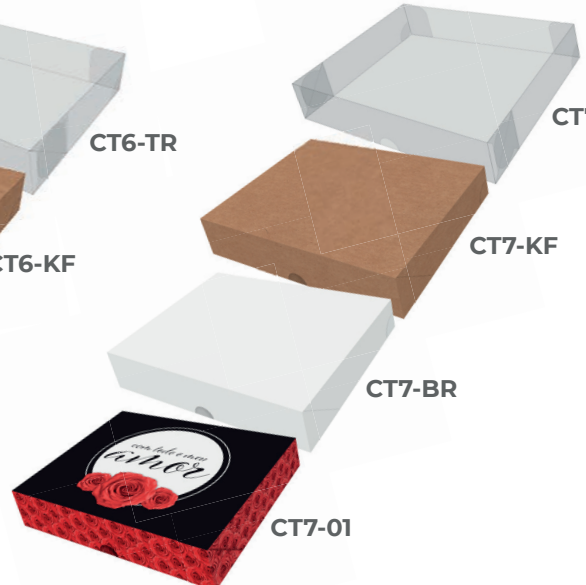

## CESTAS

em microondulado

10 und. / pacote

1

9 x 6,1 x 3,5cm  
(C x L x A)

2

14 x 10 x 5cm  
(C x L x A)

3

**n°4** 13,6 x 10,3 x 4cm  
(C x A)  
12 FORMINHAS

**n°5** 13,6 x 13,6 x 4cm  
(C x A)  
16 FORMINHAS

**n°6** 20,2 x 13,6 x 4cm  
(C x A)  
24 FORMINHAS

**n°7** 20,4 x 17,1 x 4cm  
(C x A)  
30 FORMINHAS

CT1-TR  
CT1-KF  
CT1-BR

CT2-TR  
CT2-KF  
CT2-BR

CT3-TR  
CT3-KF  
CT3-BR

CT4-TR  
CT4-KF  
CT4-BR  
CT4-01

CT5-TR  
CT5-KF  
CT5-BR  
CT5-01

CT6-TR  
CT6-KF  
CT6-BR  
CT6-01

CT7-TR  
CT7-KF  
CT7-BR  
CT7-01